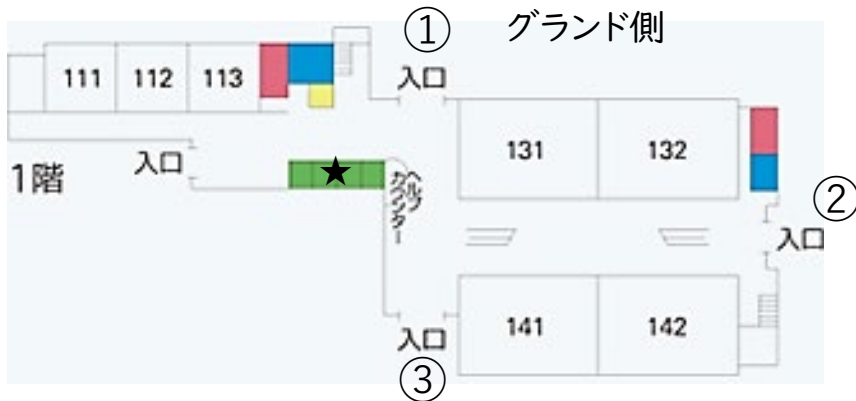

東急田園都市線

- 用賀駅下車
徒歩 約20分
バス 約10分 (用賀～農大前)
東急バス
祖師谷大蔵駅行 (用01)
渋谷駅行 (渋22)

【小田急線からの地図】

- 経堂駅より徒歩→経堂門
赤点線 ●●●●●
- 千歳船橋駅よりバス→農大前下車
正門 ピンク ●

千歳船橋
バス停

【世田谷キャンパスのご案内】

【講演会会場:232教室】

- 経堂門よりお越しの方はグランド脇の入口①、②をご利用ください。
- 正門よりお越しの方は②、③をご利用ください。
- エレベーターは★印です。