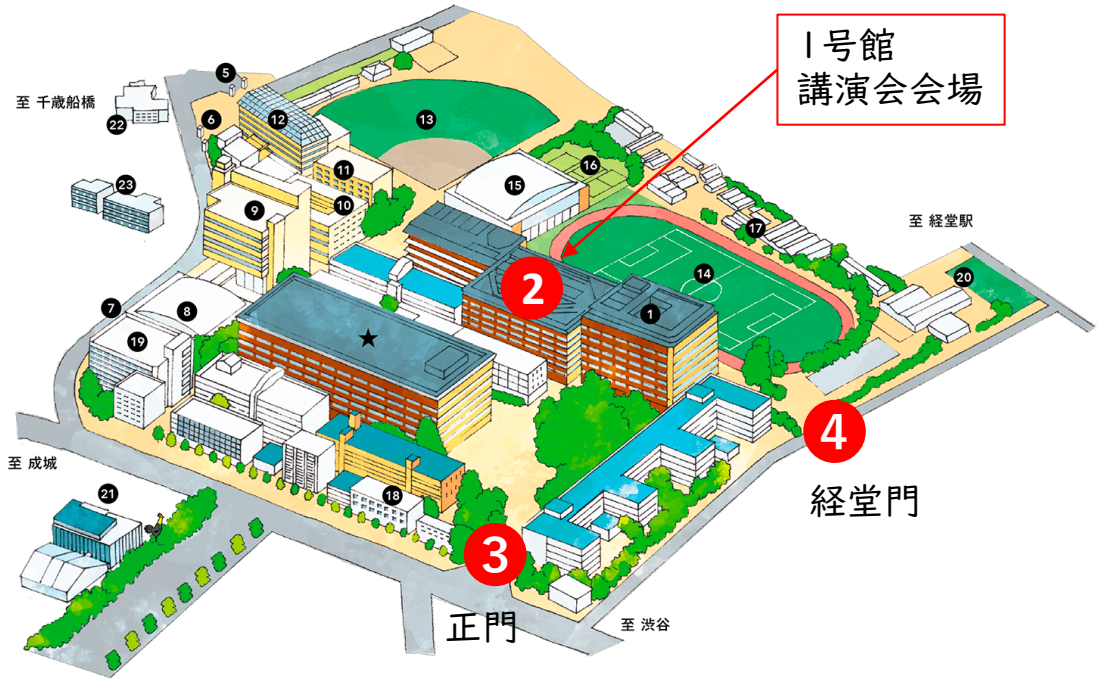

東京農業大学 世田谷キャンパス

【交通機関のご案内】

小田急線

- 経堂駅下車
徒歩 約15分
- 千歳船橋駅下車
徒歩 約15分
バス 約5分 (千歳船橋駅～農大前)
東急バス
渋谷駅行 (渋23)
等々力操車所行 (等11)
用賀駅行 (用01)

JR山の手線

- 渋谷駅下車(渋谷駅西口)
バス 約30分 (渋谷駅～農大前)
小田急バス
成城学園前駅西口行 (渋24)
調布駅南口行 (渋26)
東急バス
成城学園前駅西口行 (渋24)
祖師ヶ谷大蔵駅行 (渋23)
東急田園都市線

東急田園都市線

- 用賀駅下車
徒歩 約20分
バス 約10分 (用賀～農大前)
東急バス
祖師谷大蔵駅行 (用01)
渋谷駅行 (渋22)

【小田急線からの地図】

- 経堂駅より徒歩→経堂門
赤点線 ●●●●●
- 千歳船橋駅よりバス→農大前下車
正門 ピンク ●

千歳船橋
バス停

【世田谷キャンパスのご案内】

【講演会会場:232教室】

- 経堂門よりお越しの方はグランド脇の入口①、②をご利用ください。
- 正門よりお越しの方は②、③をご利用ください。
- エレベーターは★印です。