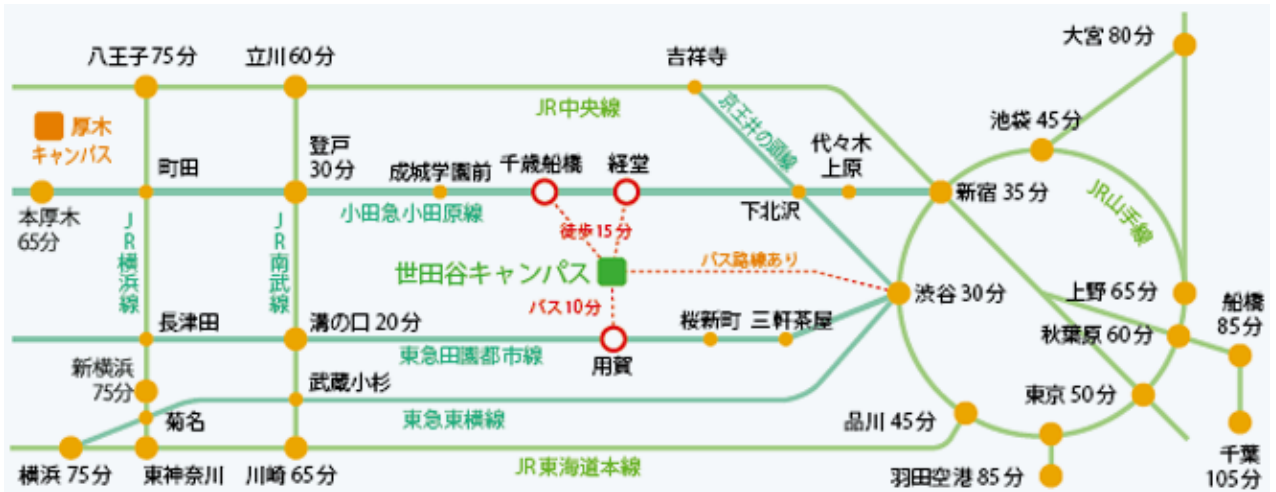

東京農業大学 世田谷キャンパス

【交通機関のご案内】

小田急線

- 経堂駅下車
徒歩 約15分
- 千歳船橋駅下車
徒歩 約15分
バス 約5分 (千歳船橋駅～農大前)
東急バス
渋谷駅行 (渋23)
等々力操車所行 (等11)
用賀駅行 (用01)

JR山の手線

- 渋谷駅下車(渋谷駅西口)
バス 約30分 (渋谷駅～農大前)
小田急バス
成城学園前駅西口行 (渋24)
調布駅南口行 (渋26)
東急バス
成城学園前駅西口行 (渋24)
祖師ヶ谷大蔵駅行 (渋23)
東急田園都市線

東急田園都市線

- 用賀駅下車
徒歩 約20分
バス 約10分 (用賀～農大前)
東急バス
祖師谷大蔵駅行 (用01)
渋谷駅行 (渋22)

【小田急線からの地図】

- 経堂駅より徒歩→経堂門
赤点線 ●●●●●
- 千歳船橋駅よりバス→農大前下車
正門 ピンク ●

千歳船橋
バス停

【世田谷キャンパスのご案内】

【講演会会場:232教室】

- 経堂門よりお越しの方はグランド脇の入口①、②をご利用ください。
- 正門よりお越しの方は②、③をご利用ください。
- エレベーターは★印です。