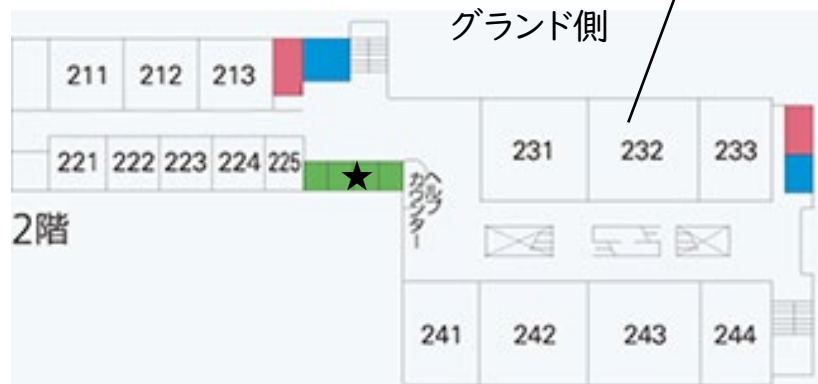

東急田園都市線

- 用賀駅下車
徒歩 約20分
バス 約10分 (用賀～農大前)
東急バス
祖師谷大蔵駅行 (用01)
渋谷駅行 (渋22)

【小田急線からの地図】

- 経堂駅より徒歩→経堂門
赤点線 ●●●●●
- 千歳船橋駅よりバス→農大前下車
正門 ピンク ●

千歳船橋
バス停

【世田谷キャンパスのご案内】

【講演会会場:232教室】

- 経堂門よりお越しの方はグランド脇の入口①、②をご利用ください。
- 正門よりお越しの方は②、③をご利用ください。
- エレベーターは★印です。